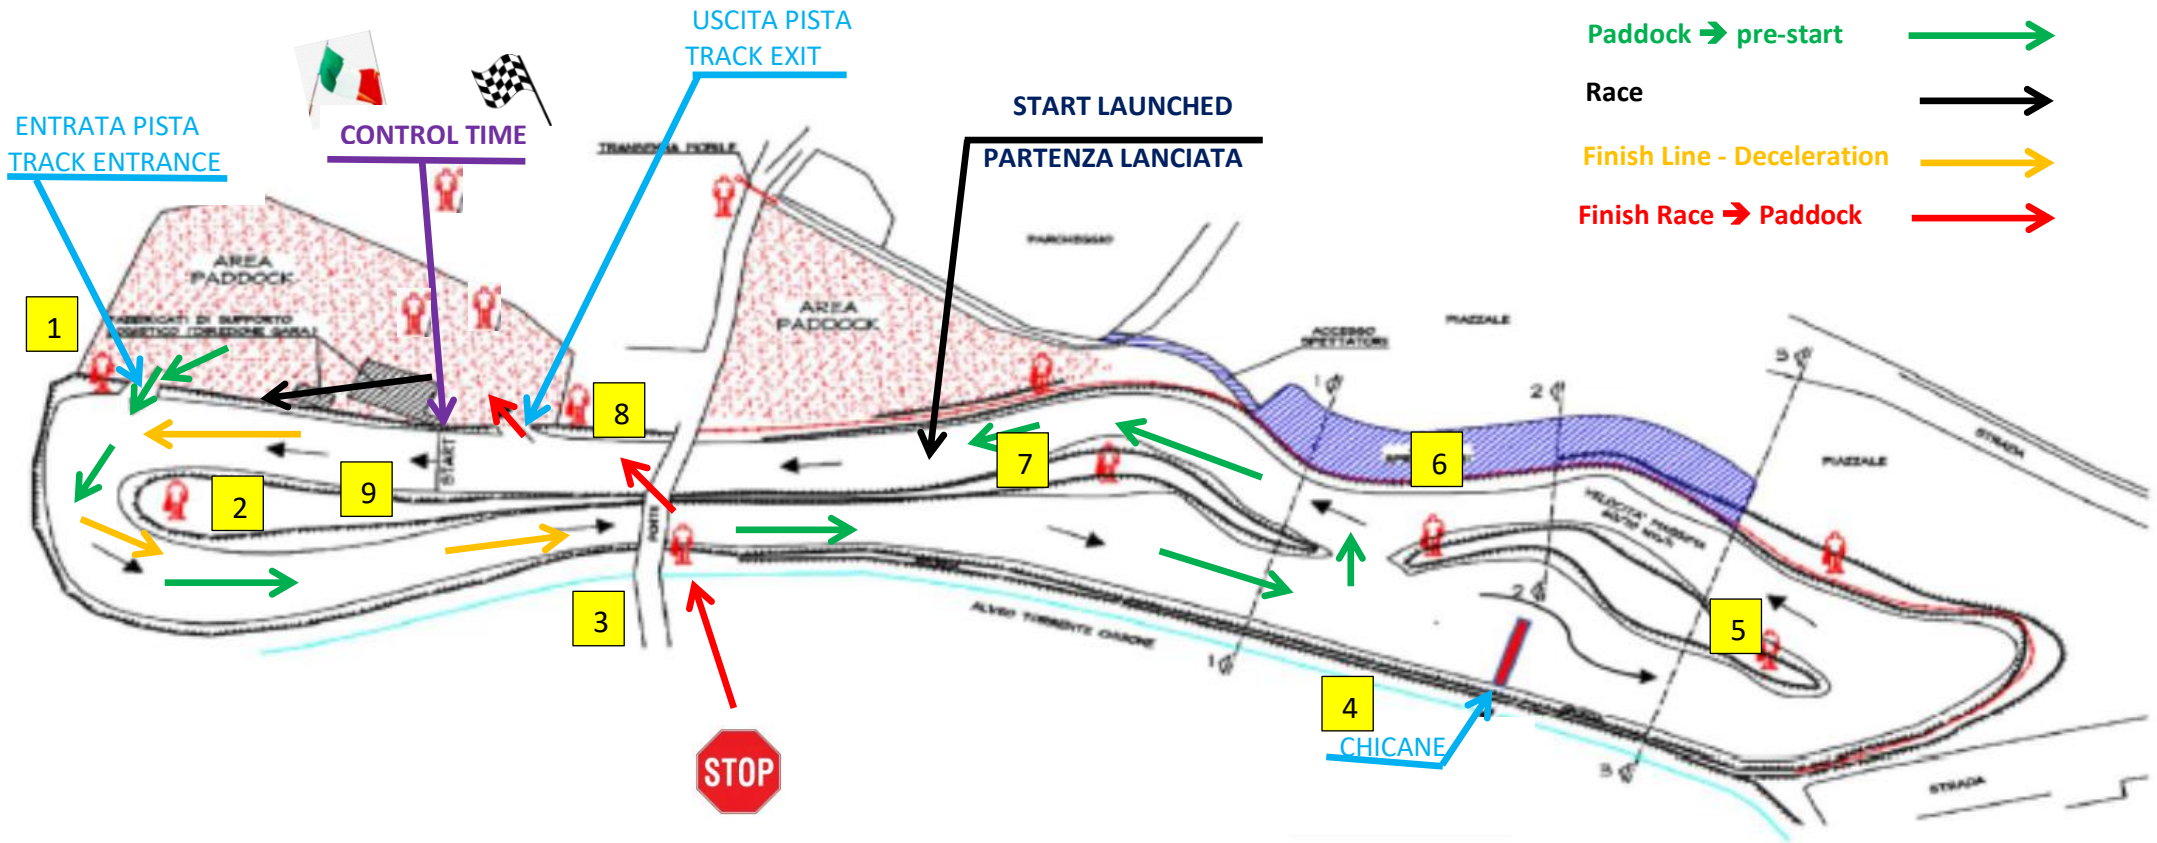

PIANTA PISTA "ICE PRAGELATO" SENSO DI MARCIA "ANTI ORARIO"

TRACK PLAN "ICE PRAGELATO" ANTI CLOCK WISE DIRECTION